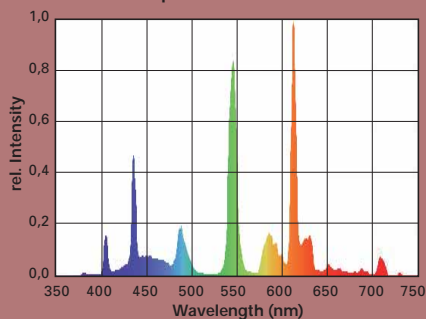

Technical Data and Order information

LT-T8 COLOURLUX plus ES – Energy Saver

Type	Nominal wattage W	Light colour	Colour rendering	Nominal luminous flux lm	Class of energy efficiency	Cap	Dimensions max.		Pack. unit pieces	Order number	EAN-Code: 4 014501 ...	
							ø mm	Length mm			Single pack	Pack. Unit
LT-ES 16 W/840	16	840 coolwhite	1 B	1.275	A	G 13	26	590	25	11016ES 0004	044957	044971
LT-ES 16 W/865	16	865 cool daylight	1 B	1.200	A	G 13	26	590	25	11016ES 0003	044964	044988
LT-ES 32 W/840	32	840 coolwhite	1 B	2.900	A	G 13	26	1.200	25	11032ES 0002	042434	043660
LT-ES 32 W/865	32	865 cool daylight	1 B	2.730	A	G 13	26	1.200	25	11032ES 0001	042427	043677
LT-ES 51 W/840	51	840 coolwhite	1 B	4.700	A	G 13	26	1.500	25	11051ES 0002	042458	043691
LT-ES 51 W/865	51	865 cool daylight	1 B	4.370	A	G 13	26	1.500	25	11051ES 0001	042441	043684

COLOURLUX plus 840 coolwhite